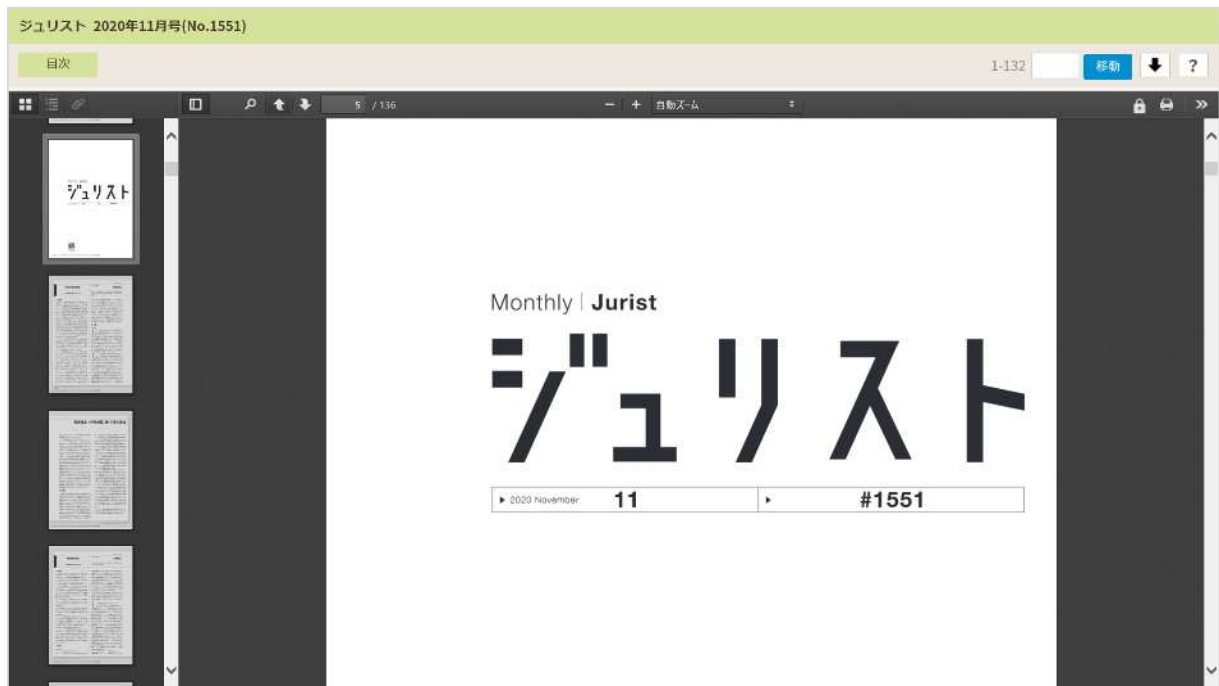

3. マルチブラウザ対応

従来の画像ビューア表示、PDFビューア（Adobe Acrobat Reader）表示の併用から、「Adobe Acrobat Reader」に依存しないPDFビューアを採用することにより、Internet Explorer 以外の Chrome、新 Edge でのご利用ができます。